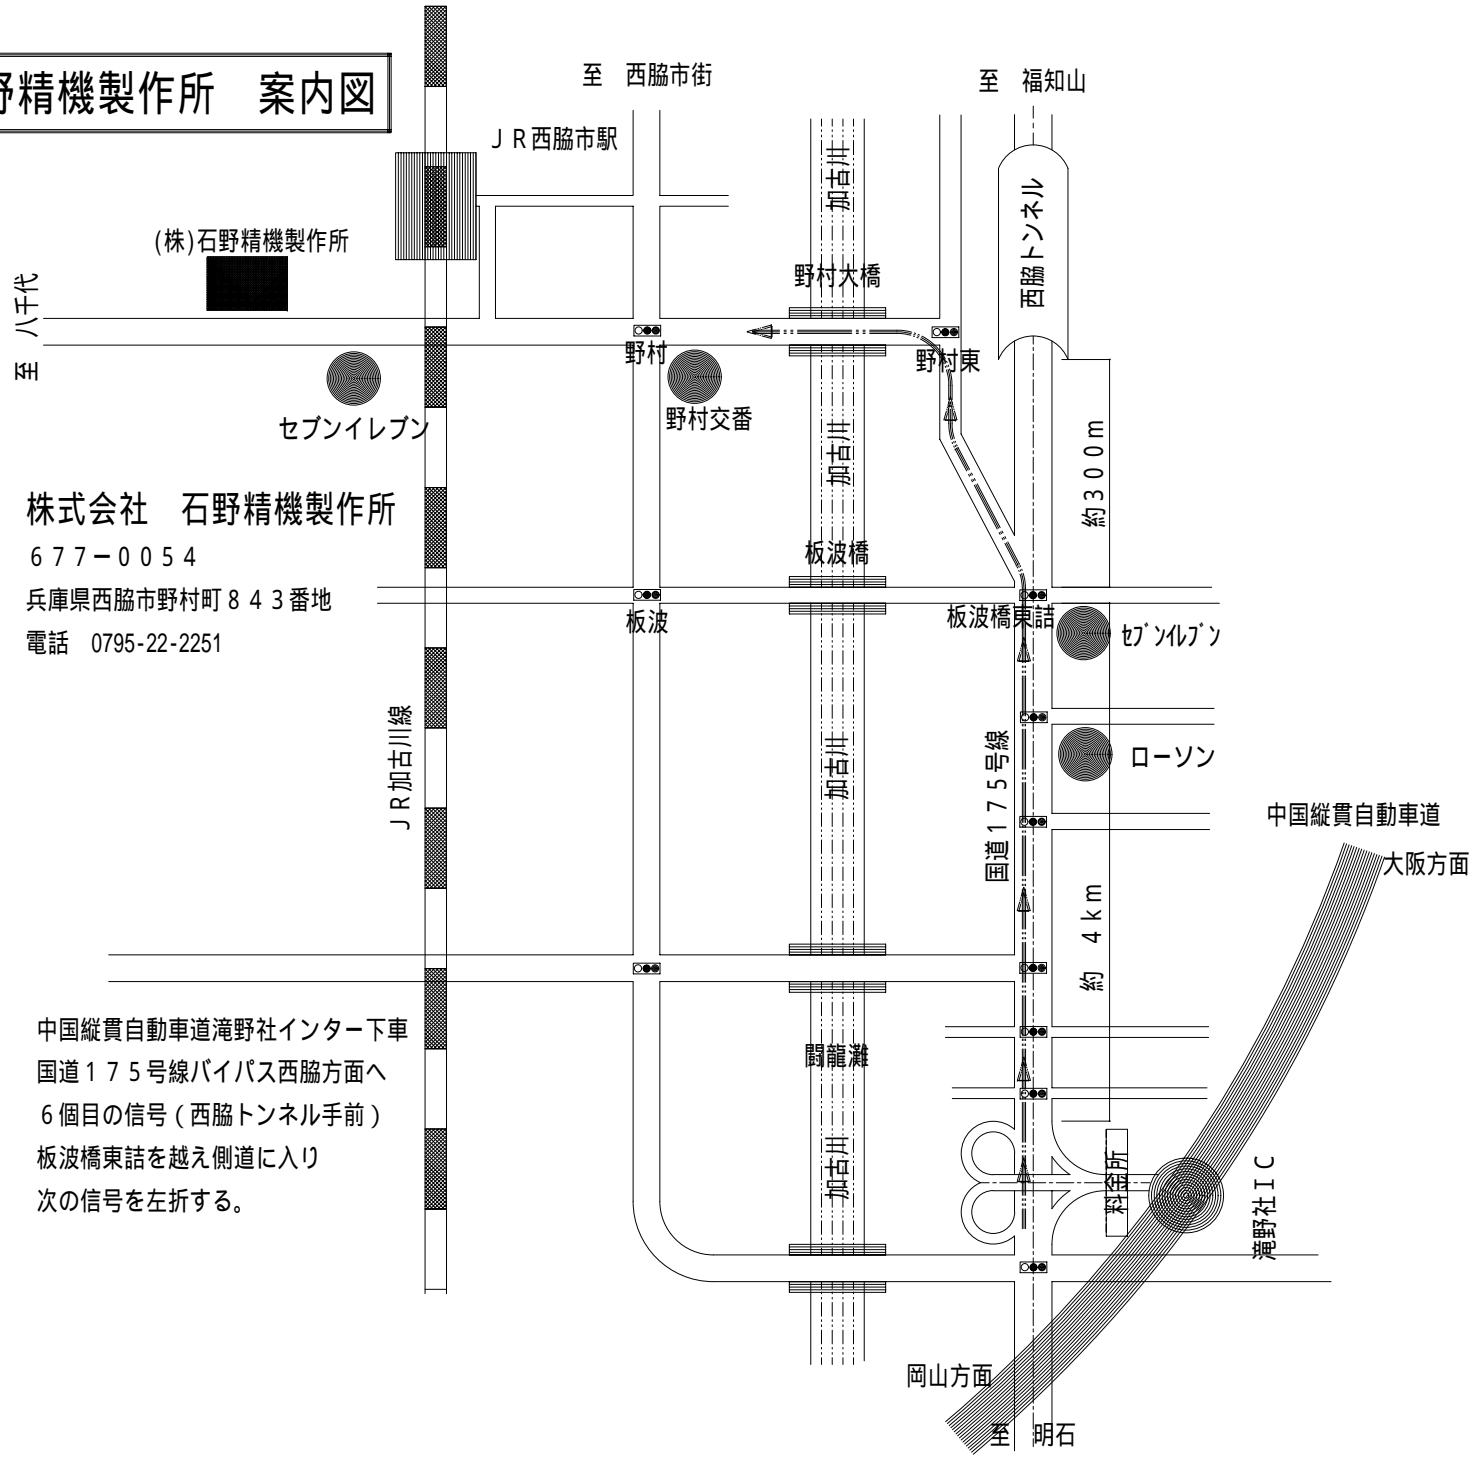

(株)石野精機製作所 案内図

(株)石野精機製作所

八千代
田

セブンイレブン

株式会社 石野精機製作所
677-0054
兵庫県西脇市野村町843番地
電話 0795-22-2251

JR加古川線

中国縦貫自動車道滝野社インター下車
国道175号線バイパス西脇方面へ
6個目の信号(西脇トンネル手前)
板波橋東詰を越え側道に入り
次の信号を左折する。

岡山方面
至 明石

中国縦貫自動車道
大阪方面

滝野社IC